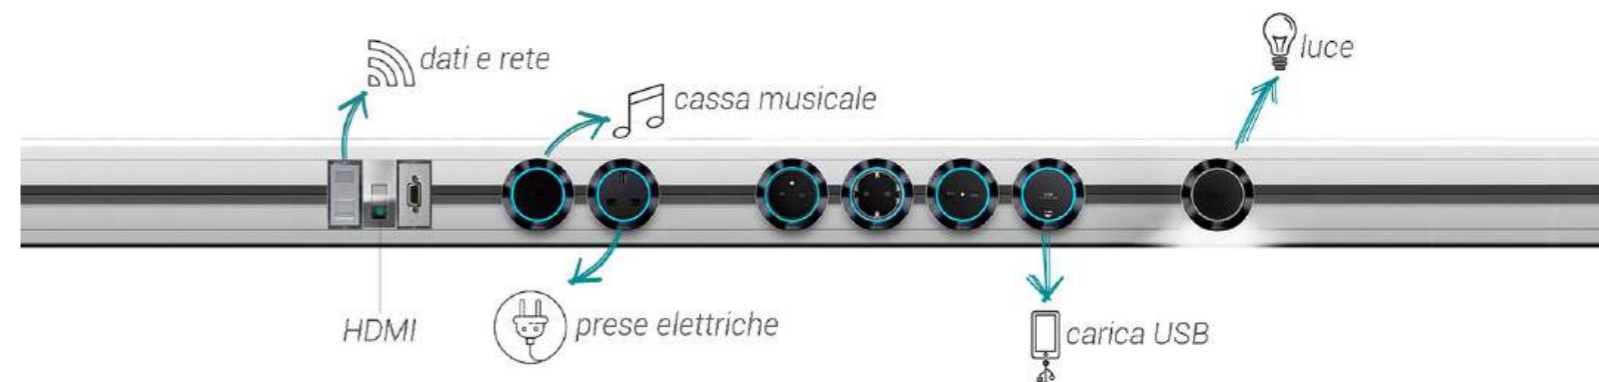

KIT CARTONGESSO

Attraverso il profilo BPR-1, equipaggiato con un'apposita e pratica molla, offriamo la possibilità di installazione nel cartongesso.

L'installazione, circa 10 minuti, avviene praticando una fresata rettangolare di 72 mm con un'apposita dima da noi fornita, successivamente attraverso le apposite molle, si procederà all'inserimento nella parete. In caso di inciampo le molle permettono l'estrazione del profilo senza danneggiare le lastre di cartongesso.

MASCHERE PER TAVOLI RIUNIONI

Con le nostre maschere di compensazione su misura è possibile installare comodamente i profili della serie BPR (incasso).

Qualora lo spazio di separazione dei piani fosse superiore ai 72 mm, fornendo la misura di larghezza e lunghezza, vi sarà spedita una maschera di compensazione in alluminio in tinta con il profilo scelto.

KIT MURO

Richiedi la scatola di incasso a muro, per un'installazione complanare della serie BPR (incasso).

Studiate per il posizionamento sia orizzontale che verticale realizzate in lamiera zincata e predisposte per l'ingresso cavi ambo i lati, sono complete di zanche per il fissaggio a muro.

Hai mai visto prese elettriche mobili?

CANALIZZAZIONI ELETTRICHE A PARETE & BATTISCOOPA

Installazione su blocchi in cemento, i nostri profili a parete sono la soluzione più flessibile ed elegante.

Power Track: l'anima elettrificata dei vostri progetti.