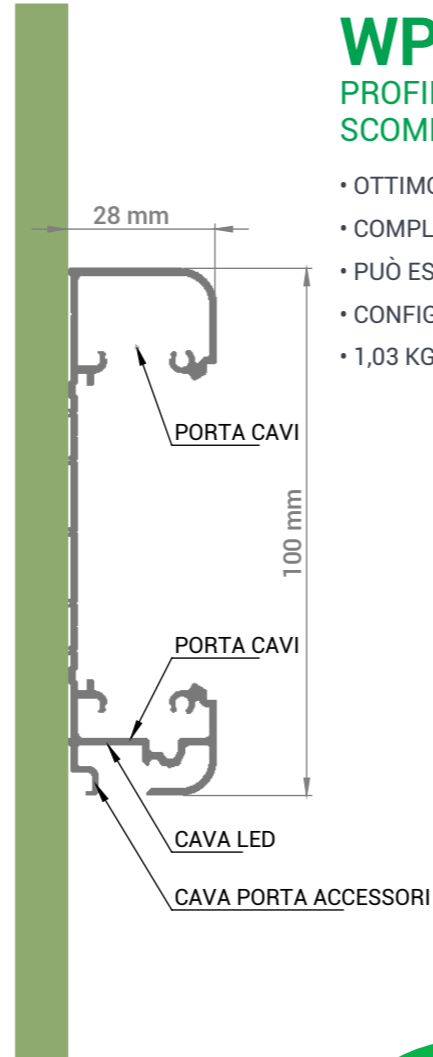

MASCHERE PER TAVOLI RIUNIONI

Con le nostre maschere di compensazione su misura è possibile installare comodamente i profili della serie BPR (incasso).

Qualora lo spazio di separazione dei piani fosse superiore ai 72 mm, fornendo la misura di larghezza e lunghezza, vi sarà spedita una maschera di compensazione in alluminio in tinta con il profilo scelto.

KIT MURO

Richiedi la scatola di incasso a muro, per un'installazione complanare della serie BPR (incasso).

Studiate per il posizionamento sia orizzontale che verticale realizzate in lamiera zincata e predisposte per l'ingresso cavi ambo i lati, sono complete di zanche per il fissaggio a muro.

WPR-1

PROFILO A MURO COMPATTO

- MINIMALE ED ELEGANTE
- PRATICO PER ALZATE E CALATE DALLA SERIE WPR
- AFFIANCATO PUÒ ESSERE USATO COME COLONNA
- CONFIGURABILE A MISURA CON PLANIMETRIA
- 0,68 KG/MT

WPR-2

PROFILO A MURO CON DOPPIO SCOMPARTO PER LED

- OTTIMO SOTTO PENSILE NELL'AMBIENTE CUCINA
- COMPLETO DI SISTEMA A GANCI PORTA MESTOLI
- PUÒ ESSERE CONFIGURATO CON LED
- CONFIGURABILE A MISURA CON PLANIMETRIA
- 1,03 KG/MT

WPR-3

PROFILO A BATTISCOPA A DOPPIA CANALIZZAZIONE