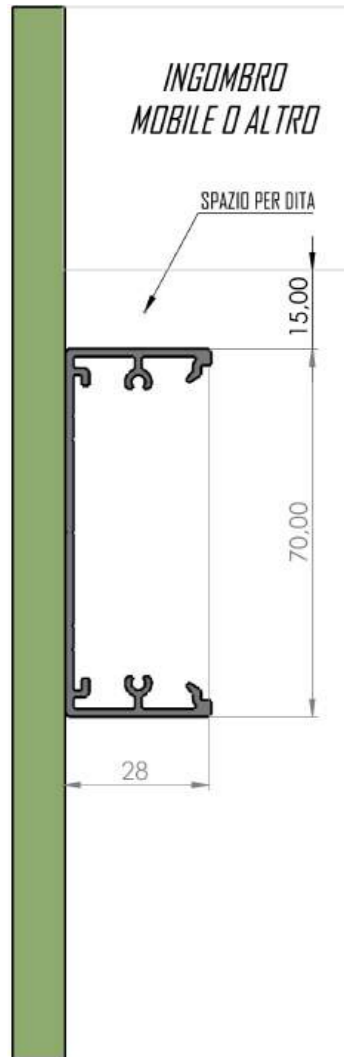

MASCHERE PER TAVOLI RIUNIONI

Con le nostre maschere di compensazione su misura è possibile installare comodamente i profili della serie BPR (incasso).

Qualora lo spazio di separazione dei piani fosse superiore ai 72 mm, fornendo la misura di larghezza e lunghezza, vi sarà spedita una maschera di compensazione in alluminio in tinta con il profilo scelto.

KIT MURO

Richiedi la scatola di incasso a muro, per un'installazione complanare della serie BPR (incasso).

Studiate per il posizionamento sia orizzontale che verticale realizzate in lamiera zincata e predisposte per l'ingresso cavi ambo i lati, sono complete di zanche per il fissaggio a muro.

PROFILI ESTERNI: RISPARMIA TEMPO NEI TUOI PROGETTI

- INVIA UNA PLANIMETRIA AL TUO AGENTE
- OFFERTA A COMMESSA NON SERVE MAGAZZINO
- PROFILI TAGLIATI A MISURA
- INSTALLAZIONE RAPIDA E VELOCE

- PROFILI LAVORATI PRONTI ALL'INSTALLAZIONE
- SISTEMA SICURO, FLESSIBILE E CERTIFICATO
- SU RICHIESTA CONSEGNA DIRETTAMENTE IN CANTIERE
- ALTAMENTE MODULARE E CONFIGURABILE

WPR-1

PROFILO A MURO COMPATTO

- MINIMALE ED ELEGANTE
- PRATICO PER ALZATE E CALATE DALLA SERIE WPR
- AFFIANCATO PUÒ ESSERE USATO COME COLONNA
- CONFIGURABILE A MISURA CON PLANIMETRIA
- 0,68 KG/MT

WPR-2

PROFILO A MURO CON DOPPIO SCOMPARTO PER LED